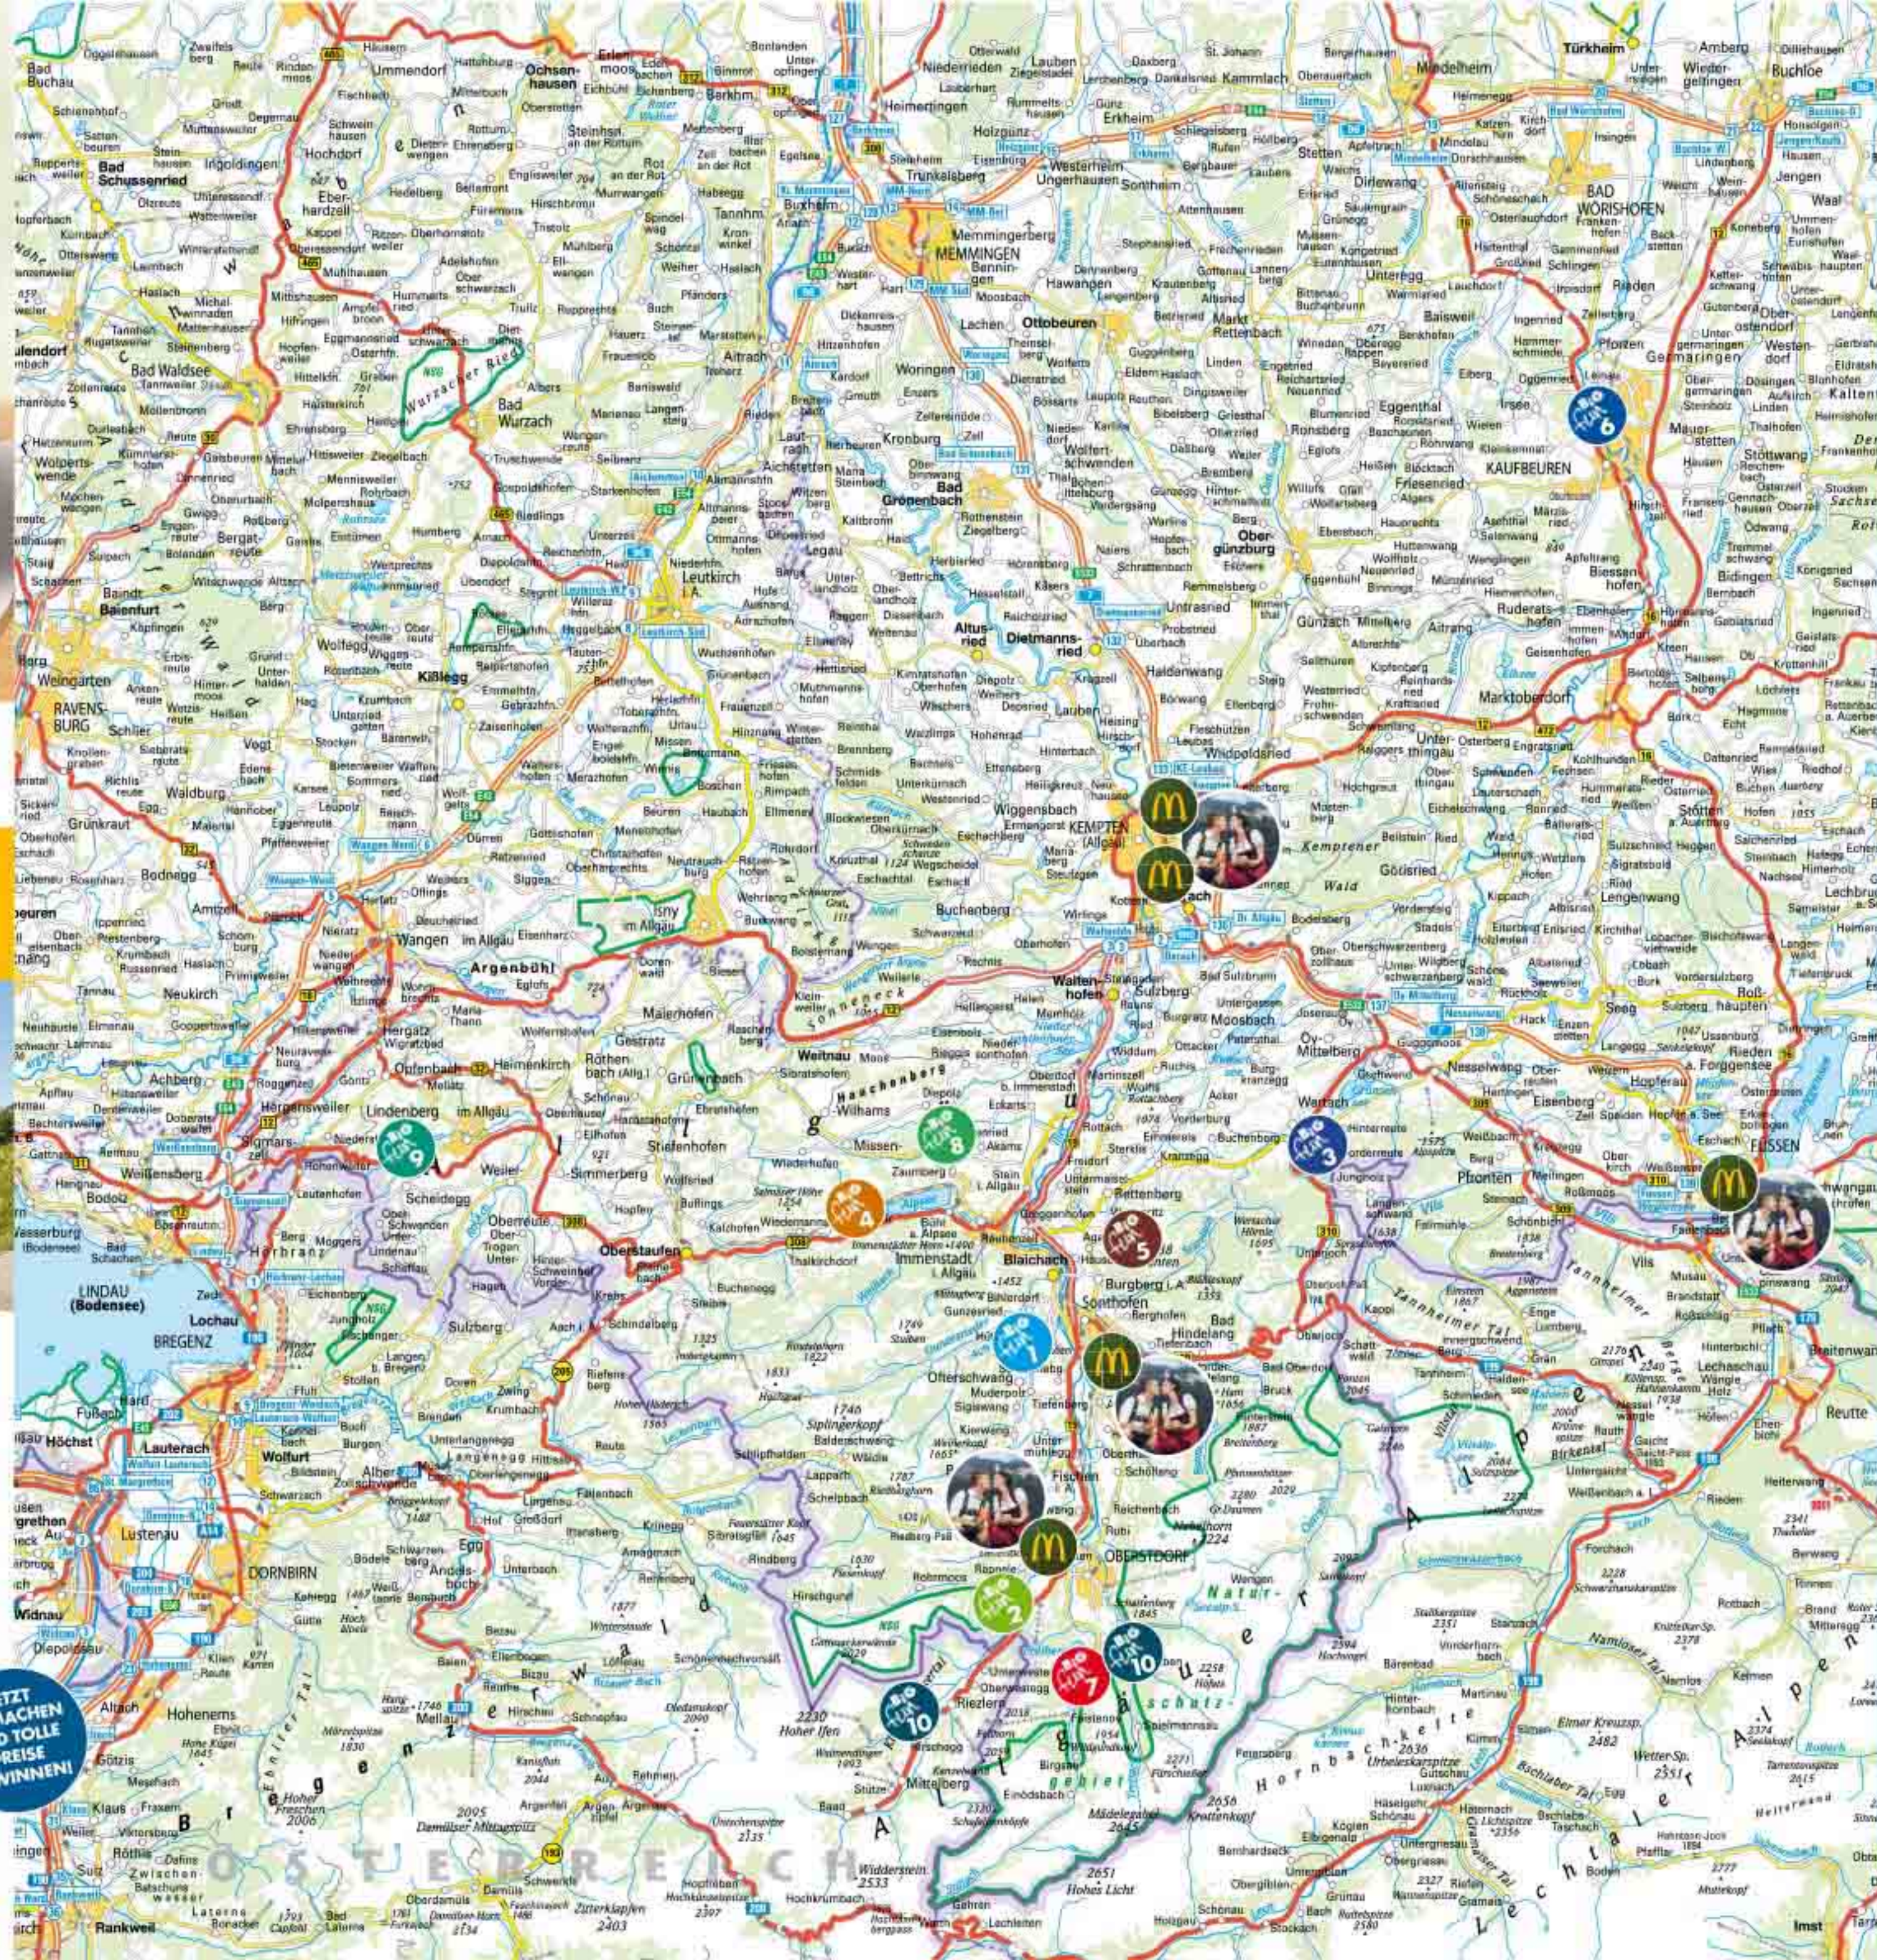

Big Tasty® Bacon

Willkommen im Familienland
Allgäu 2022/23
Ausflugsziele

Allgäu GmbH
Gesellschaft für Standort und Tourismus
Allgäuer Straße 1, 87435 Kempten
info@allgaeu.de

Uhrzeit-Hotline: +49(0)8323/8025831
Mo. bis Fr.: 8:00 - 18:00 Uhr
Sa., So., Feiertags: 10:00 - 18:00 Uhr

Weitere Informationen unter
www.allgaeu.de

Kulisse Allgäu 2022
Planungsbüro: Allgäu GmbH, Kempten