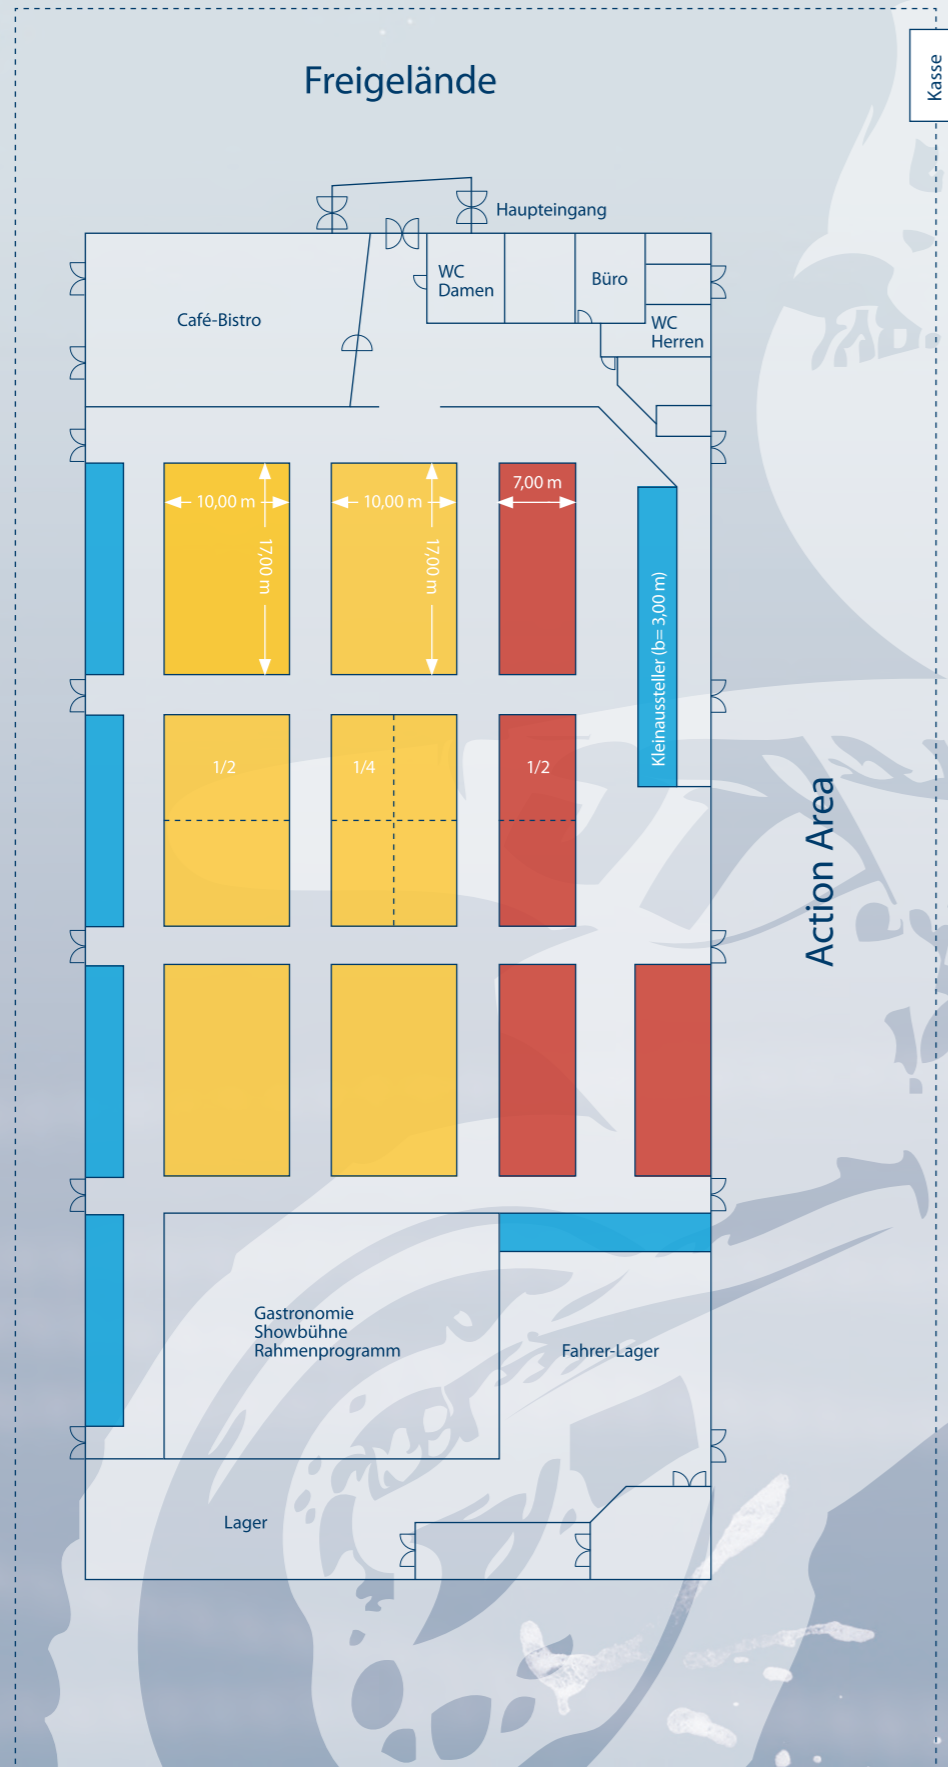

Hallenplan

Die Messe

2012 ist es wieder soweit.
Die Motorrad Freizeit Messe im Allgäu findet vor den Osterferien Ende März 2012 statt.

Die Messe wird künftig alle zwei Jahre stattfinden. Nützen Sie deshalb die Chance, die 9. Motorrad Freizeit Messe in Kaufbeuren mit Ihren Neuheiten zu bereichern.

Die neue kundenfreundliche Hallenaufteilung wird beibehalten. Die Kleinaussteller bilden den Rahmen für die großen Stände, die alle im Zentrum der Halle angesiedelt sind.

Die Aktivitäten im Außenbereich werden etwas zurückgenommen, einige Aktivitäten werden in die Halle verlagert, um auch dort Publikumsmagneten über den ganzen Tag verteilt zu schaffen.

Hallenstand und Preise*

*alle Preise zzgl. Mehrwertsteuer

Kleinaussteller (Standtiefe = 3,0 m)		lfd. m für 50,00 €	siehe Hallenplan
1/4	5,0 x 8,5 m	42,5 m²	490,00 €
1/2	10,0 x 8,5 m	85,0 m²	950,00 €
1/1	10,0 x 17,0 m	170,0 m²	1.690,00 €
1/2	7,0 x 8,5 m	59,5 m²	690,00 €
1/1	7,0 x 17,0 m	119,0 m²	1.290,00 €

Für Unteraussteller mit eigenen Produkten am Stand des Hauptausstellers beträgt die Buchungspauschale 100,00 €.

Standausstattung

Ihr gebuchter Messestand verfügt bereits über einen Stromanschluss.
Das Verlegen des Anschlusses einschließlich Verbrauch sind im Preis enthalten.
Hinsichtlich Fragen und Auskünften stehen wir Ihnen jederzeit gerne zur Verfügung.

Aufbau-, Abbau- und Öffnungszeiten

Aufbauzeiten

Freitag, 23.03.2012 8.00 - 22.00 Uhr
Samstag, 24.03.2012 8.00 - 10.00 Uhr

Öffnungszeiten für Besucher

Samstag, 24.03.2012 10.00 - 18.00 Uhr
Sonntag, 25.03.2012 10.00 - 18.00 Uhr

Abbauzeiten

Sonntag, 25.03.2012 18.00 - 22.00 Uhr
Montag, 26.03.2012 8.00 - 18.00 Uhr